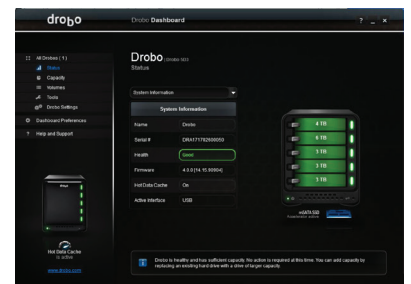

Drobo Dashboard

Drobo Dashboard est l'outil unique pour gérer de façon centralisée tous vos Drobos. Drobo Dashboard affiche l'état comme si tous vos Drobos étaient juste en face de vous avec les mêmes voyants d'état et jauge de capacité qui se trouvent sur le panneau avant. Toutes les tâches d'administration sont à portée de clic.