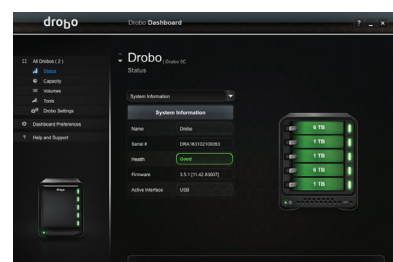

#### Загружаемая резервная копия для быстрого восстановления данных

Поскольку хранилище Drobo 5C имеет большой объем, мы рекомендуем использовать часть этого пространства для создания загружаемой резервной копии операционной системы и программных файлов. При замене неисправного диска вы можете восстановить систему из хранилища Drobo. Это может сэкономить время в случае отказа системного диска компьютера. Просто загрузите ее из Drobo 5C и продолжайте работу. При замене неисправного диска вы можете восстановить систему из хранилища Drobo.

#### Простая настройка без дополнительных инструментов

В Drobo 5C жесткие диски вставляются непосредственно в предусмотренные для них отсеки. Следовательно, не понадобятся

### Drobo Dashboard

Drobo Dashboard — это единственный программный инструмент для централизованного управления всеми используемыми устройствами Drobo. Drobo Dashboard отображает состояние всех используемых хранилищ Drobo так, как будто все они находятся прямо перед вами — с такими же индикаторами состояния и емкости, как на передней панели устройства. Все задания по администрированию выполняются одним нажатием клавиши.